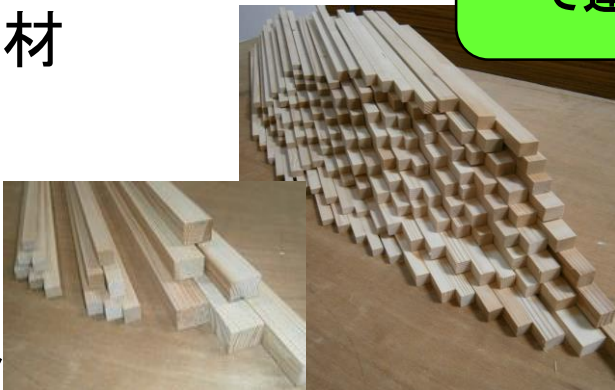

様々な板材

幅 55~145

厚 10~20

長 100~140

<約100本>

他、多種多様材<約200本>

2 t トラック満載
で運んだ部材

細工用細材

サイズは
多種多様

約200本

力を合わせて製作中

背もたれの木目の
風合いが最高！

ラウンドで切る
のは難しい

コリントゲーム(パチンコ)を製作中

仲良く持って帰ってね

学びの場なので
部材一覧表(設計)を作成して
から製作(組立)に着手