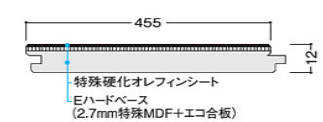

キッチン専用フローリング『キッチンケア』

仕様

サイズ	12mm厚さ、455×1,818mm
梱包・入数	ダンボールケース2枚(1.65㎡)入り
梱包重量	約11kg/梱
基材	2.7mm特殊MDF+エコ合板
表面	耐汚染性特殊硬化オレフィンシート
縁加工	四辺本実加工、四周糸面取り、溝なし
ホルムアルデヒド規制	F☆☆☆☆ JAS(複合フローリング)

■平面図

■断面形状

耐汚染加工

耐汚染加工のシートを使用しているので、
油汚れがふき取りやすい！！