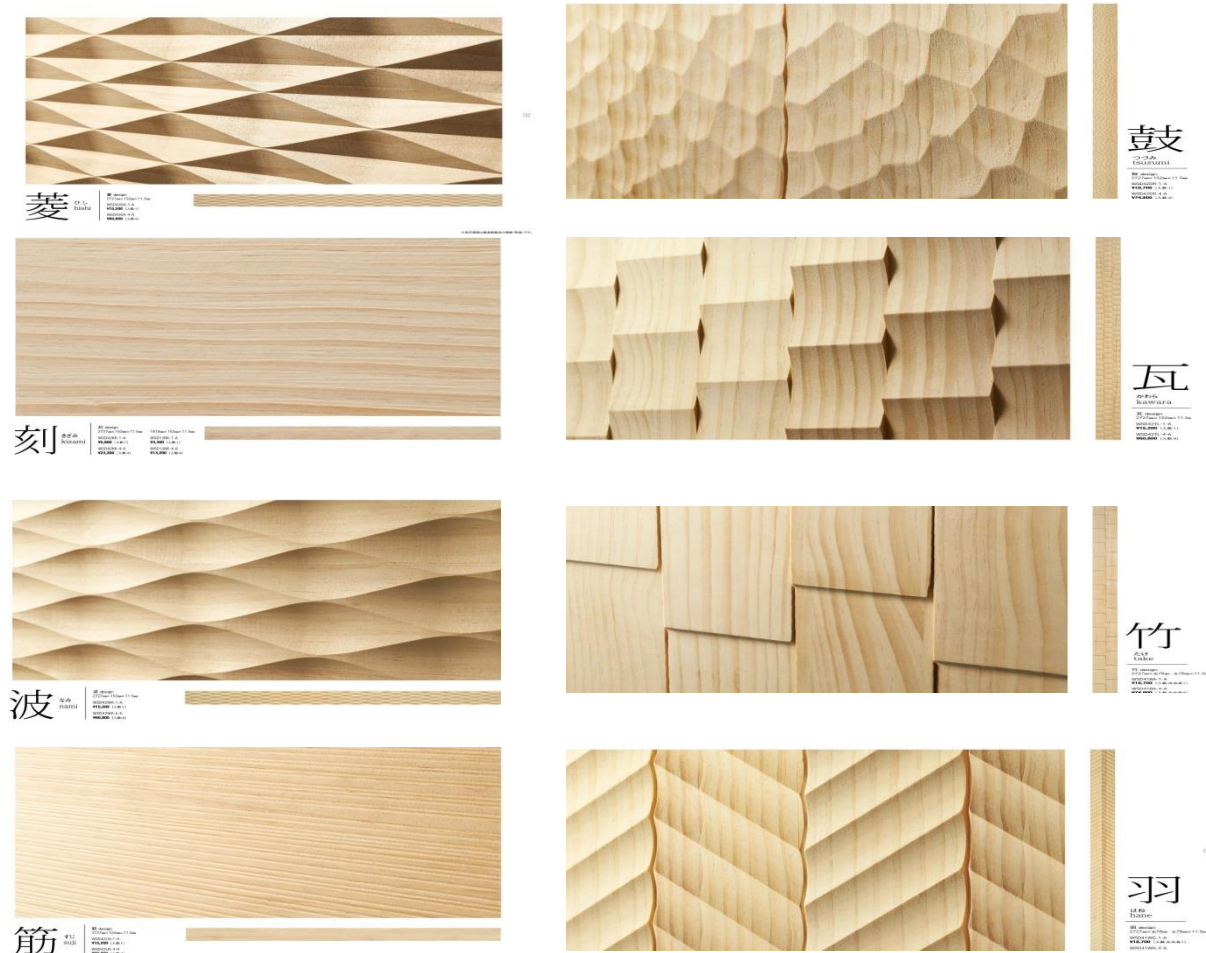

薄形ボウルなので、車いすでしっかりアプローチできます

エンドパネル式でも、前パネルが短く、安心してアプローチできます。

エンドパネル式でも、サイドの切り込みで、アプローチがラクラク。

TOTOは洗面化粧台をはじめ多くの高齢者向け商品を開発・販売しています。介護用ユニットシャワールームなども商品展開しています。

③(株)ウッドワン デザインウォール **WOOD ONE**

この度、大きくデザインを増やして新発売になりました。12mm厚のパイン無垢板を基材とし、無垢の温もりと意匠性を兼ね備えた商材です。基本製品サイズは、11.5×152×2727 (mm) のため、縦使いであれば床から天井まで通しで使用できます。