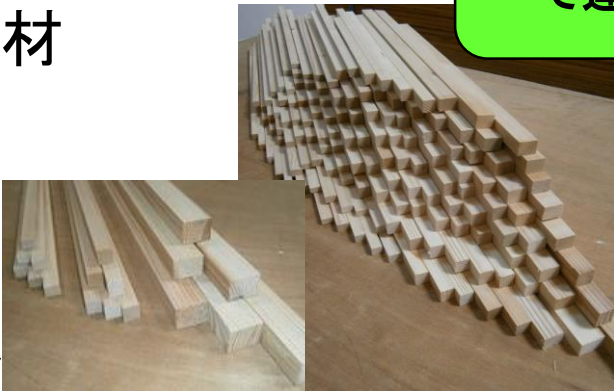

## 細工用細材

サイズは  
多種多様

約200本

力を合わせて製作中

背もたれの木目の  
風合いが最高！

ラウンドで切る  
のは難しい

コリントゲーム(パチンコ)を製作中

仲良く持って帰ってね