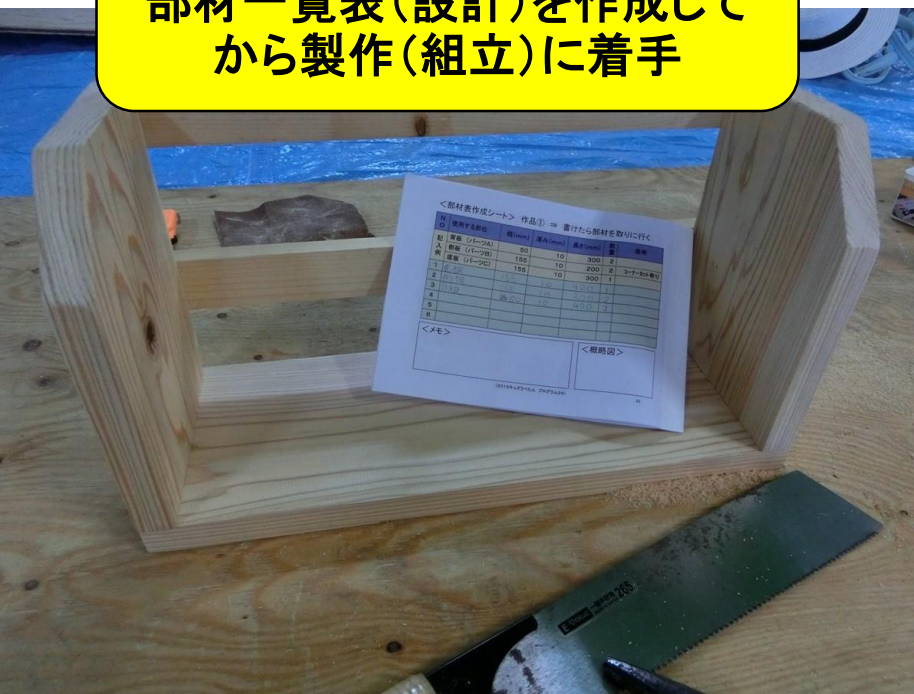

学びの場なので
部材一覧表(設計)を作成して
から製作(組立)に着手

ベンチは、足場を如何に補強で
きるかが工夫のポイント!