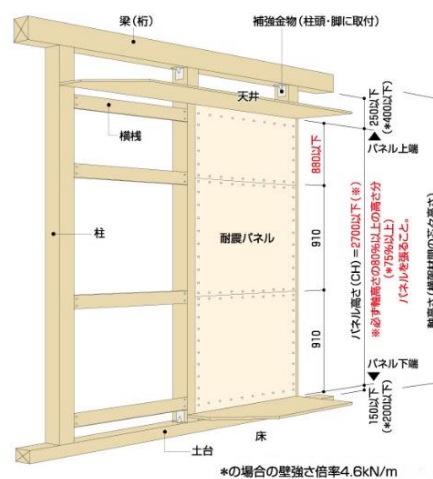

★調湿木炭「炭八」

「炭八」ラインナップ

- 床下調湿木炭
- 天井調湿木炭
- 室内用調湿木炭
- 炭八押入用
- 炭八タンス用

※現物展示即売会を開催