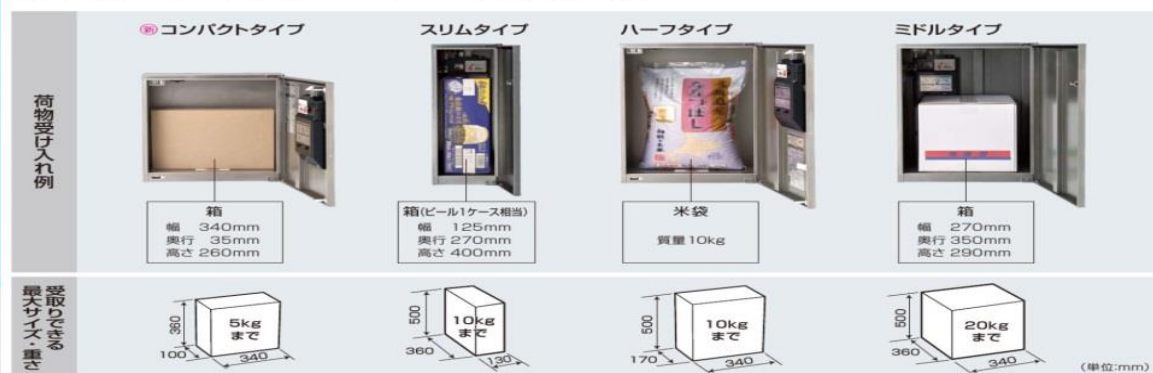

電気工事が不要で、設置費用が少なくてすみます。
電気を使わないから、ランニングコストも不要です。

● 荷物の受け入れ・取り出しは簡単

表示パネルの記載に従い①から④の順に操作すれば、簡単に荷物の受け入れができます。大き目のボタンで、操作しやすくなりました。

当社独自のなつ印機構で電源いらず。電気配線工事也不要です。