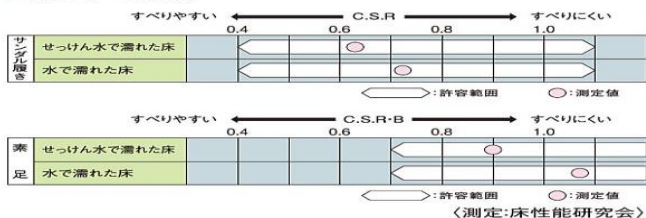

床用断熱材ジュピーを
邸別に寸法カットし
ご提供します。

< 中国・四国 地区版 >

※ 最終の土台状況と平面図によるお申し込みから7日(土・日・祝日等の非営業日を除く)以内に納材します。
 ※ 図面によるお申し込みの後、弊社作成の「パーツリスト」と「配置図」(裏面参照)をご確認の上、正式な発注を翌日までにお届けします。
 ※ 図面に不備がある場合や、お客様での正式な発注が遅れた場合には、上記納期を超えることがあります。
 ※ 本システムの配送は、中・四国地区を対象としています。また、島根地区については、上記納期を超える場合がありますのでお問い合わせください。

AsahiKASEI
旭化成建材

林材グループ ニュースレター(Vol.26)

3) フクビ 浴室用床シート『あんから』 ~高齢者の転倒防止に!!~

転倒衝突時の安全性

万が一の転倒時にも衝撃を和らげ、致命的な事故につながるのを防ぎます。

■転倒衝突時の床のかたさ試験

床のかたさ	床のかたさ(衝突時の最大加速度:単位G)	
仕上げ材	100	150
あんから	119	
磁器タイル貼床		155

← やわらかい(安全) かたい(危険) →
〈自社測定〉

床のすべり

せっけん水や水で濡れた状態でもすべりにくい表面デザインです。

■床のすべり試験

接触温感

断熱効果があり、足裏の熱が奪われにくく、冷やとした感じがありません。

※磁器タイルの床と磁器タイル下地に施工した床シートを気温5℃、湿度20%の環境下に静置。一定時間経過した床上を素足で10秒間踏んだ直後の足の裏の温度をサーモグラフィーで測定。

■商品・カラーバリエーション

●介護保険における住宅改修費補助金の受給が可能です。要支援・要介護認定を受けている方が、あんからで浴室床の改装をしていただくと、「滑りにくい床への変更」に該当し、住宅改修費の補助金(9割補助・上限18万円)を受けられます。※お手続きには事前申請が必要です。詳しくは、担当のケアマネージャー又は市役所にご相談ください。