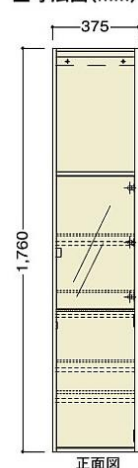

林材アクティブ通信

2017年1月号 Vol.26

1. はじめに

新年を迎えました。米国は新政権になり、今年県内では下関市をはじめ多くの自治体の市長選挙があります。トップが替わればこれまでの方針も変わることも多々あります。例えば、福岡市の屋台は、原則一代限り（一親等のみ譲渡可能）としていましたが「街のにぎわい創出」の観点で条例を変更、この度、新規出店店舗が決定しました。国内外の動向に注目したアクションが必要な年になりそうです。

まずは、今月特集を組みました住宅ストック循環支援事業（エコリフォーム補助金）の対応推進です。前回のエコポイントとの違いを押え、販促に繋げましょう。

2. 新商品紹介 担当：営業部

1) 商品名：壁厚収納 メーカー名：(株) ノダ

使用箇所：筋交いの無い壁、主に新築時に施工。建具等をノダにすると同じ面材で作られているので統一感があります。

：壁厚が128mm以上必要です。電気配線やガス管との緩衝に注意する必要があります。

：間柱間455mm内に施工可能。建物外周部への施工は断熱材が入らない為できません。

正面図 側面図

マガジンラック

リビングで散乱しがちな雑誌、新聞はもちろん上段には書籍や文庫本も収納。

KU-707※ ¥39,000

- ●W375×H1,760×D128mm
- ●特殊化粧シート貼り
- ●雑誌用3段、書籍用2段

品番の※印に色柄BK・WAを付けてください。

カラーバリエーション

BK: チェスナット柄
ブラック色

WA: アッシュ柄
ホワイト色

■寸法図(mm)

■寸法図(mm)

HEMSコントロールパネル、インターホン、床暖房操作パネル等をスマートに集約。モバイル端末、配線、ネット機器もすっきり収納。

KU-701※ ¥70,000

- ●W375×H1,760×D128mm
- ●特殊化粧シート貼り
- ●壁埋込、壁面固定のどちらでも施工できます。
- ●右吊りのみです。

品番の※印に色柄BK・WAを付けてください。

カラーバリエーション

BK: チェスナット柄
ブラック色

WA: アッシュ柄
ホワイト色

■寸法図(mm)

■寸法図(mm)