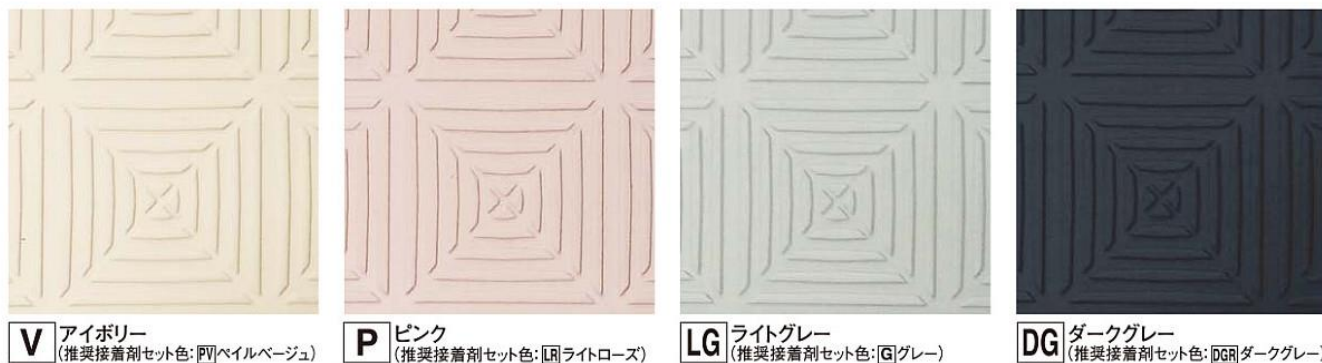

床のすべり

せっけん水や水で濡れた状態でもすべりにくい表面デザインです。

■床のすべり試験

接触温感

断熱効果があり、足裏の熱が奪われにくく、冷やとした感じがありません。

※磁器タイルの床と磁器タイル下地に施工した床シートを気温5℃、湿度20%の環境下に静置。一定時間経過した床上を素足で10秒間踏んだ直後の足の裏の温度をサーモグラフィーで測定。

■商品・カラーバリエーション

●介護保険における住宅改修費補助金の受給が可能です。要支援・要介護認定を受けている方が、あんからで浴室床の改装をしていただくと、「滑りにくい床への変更」に該当し、住宅改修費の補助金(9割補助・上限18万円)を受けられます。※お手続きには事前申請が必要です。詳しくは、担当のケアマネージャー又は市役所にご相談ください。