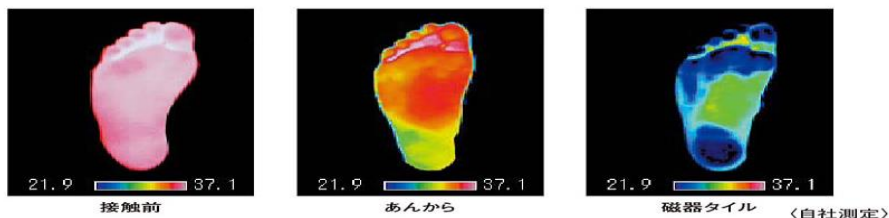

床のすべり

せっけん水や水で濡れた状態でもすべりにくい表面デザインです。

■床のすべり試験

接触温感

断熱効果があり、足裏の熱が奪われにくく、冷やとした感じがありません。

※磁器タイルの床と磁器タイル下地に施工した床シートを気温5℃、湿度20%の環境下に静置。一定時間経過した床上を素足で10秒間踏んだ直後の足の裏の温度をサーモグラフィーで測定。

■商品・カラーバリエーション

●介護保険における住宅改修費補助金の受給が可能です。要支援・要介護認定を受けている方が、あんからで浴室床の改装をしていただくと、「滑りにくい床への変更」に該当し、住宅改修費の補助金(9割補助・上限18万円)を受けられます。※お手続きには事前申請が必要です。詳しくは、担当のケアマネージャー又は市役所にご相談ください。