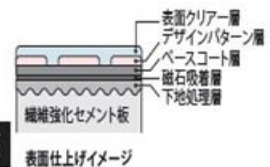

2. 新商品紹介 担当：営業部

1) キッチン・トイレ・サニタリー向け内装用不燃化粧板 OSパネに磁石がくっつく MG タイプが登場

MGタイプ

人気のデザインに機能がプラス!!

国土交通大臣認定 NM-1489 高品位アクリルウレタン塗料UV塗装

従来のキッチンパネルの性能を維持しながらキッチンタイマーやレシピなど貼付け可能。現場で加工ができます。

※ホーロー仕上げではありません。

パールホワイトマグネット OS-01MG