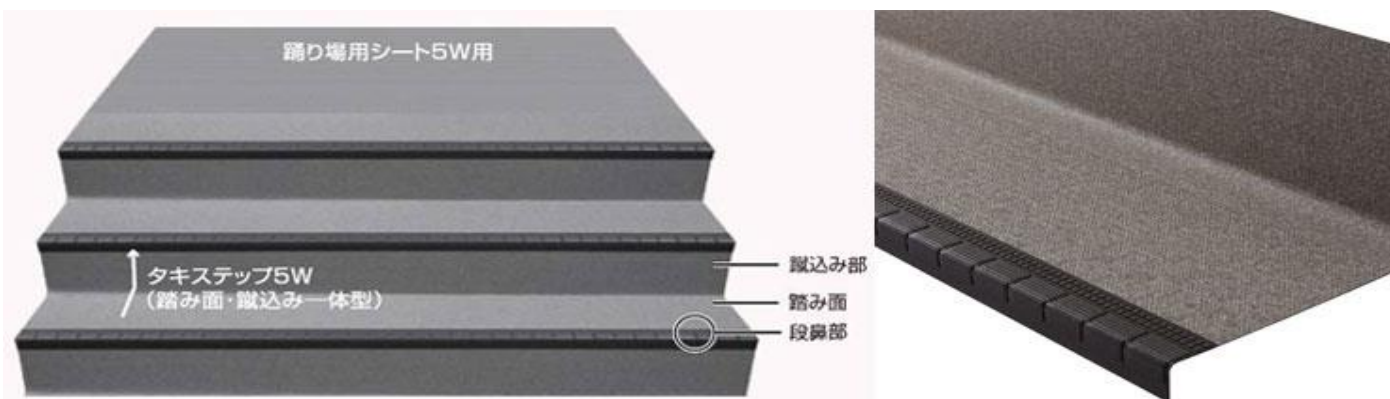

メリットその3 工期の短さ

施工直後からの歩行が可能で、使用禁止制限期間も短くて済みます。

(ホコリなどの付着を防ぐため、2～3日の養生は必要です。)