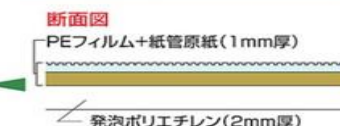

林材グループ ニュースレター(Vol.28)

2) 養生材『メジャーボード』 メーカー名：ブルズ

※このページは全て税別表記

メジャーボード **NEW**

メジャー機能付きの床養生ボード

水をはじくので汚れにくく、カッターで簡単にカットができます。

50mm角の格子状に印刷が入っていますので、ラインやメジャーを目安にカットや折り曲げが容易にできます。

4つ折りタイプになり、コンパクトで持ち運びが便利で台車にも乗せやすいサイズになっています。

品番 **MB**
¥1,400/枚

厚み：3mm
巾：900mm
長さ：1,800mm
入数：20枚

- 商品規格：1800×900 厚み 3mm
[1mm (PE フィルム+紙管原紙)+2mm (発泡ポリエチレン)]
- 発注(購入)単位：1セット/20枚 1梱包
- 特徴：本体が 50mm角の方眼になっており現場に合わせてカットが容易
：縦 4つ折り (450×900) にでき運搬しやすい
：水をはじき汚れにくいため
：従来の養生ベニアや吸ホル養生ボードに比べて繰り返し使用が可能

メーカー	ブルズ		大建	—
商材	メジャーボード		吸ホル養生ボード (従来選択1)	養生ベニア (従来選択2)
	メーカー 標準対応	林材 オリジナル対応		
単価 (テープ別途)	メーカー定価 1,400円	林材特価 650円	林材通常価格 480円	林材通常価格 510円
購入単位	1包20枚	1枚	1枚	1枚
林材在庫	○ (4月4日より新規取扱開始)		○	○
使用可能回数	5~6回		1回~2回	2回~3回
<長所>	水や汚れに強く、繰り返し使用可 50mm角の方眼で現場カットが容易 縦四つ折りで運搬がコンパクト		ホルムアルデヒドを吸収 加工性が良い	—
<短所>	価格が少し高い ⇒お試しキャンペーンで 費用対効果をご確認下さい		破片が出る、もろい、 水に弱い、臭いがある テープとの相性が悪い	加工性が低い テープの剥がれ がひどい